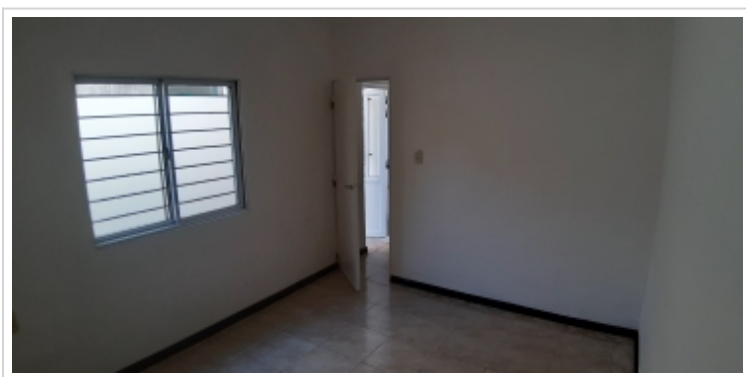

**EMPREDIMIENTOS
INMOBILIARIOS
BARBIER**[®]
S.R.L.
www.inmobiliariabarbier.com.ar

EN VENTA

CASTELLI 1435

Departamento en Planta Baja con cochera, ubicado en un complejo de 4 dptos. De impecables condiciones, cuenta con 1 dormitorio, baño y cocina-comedor. También cuenta con un pequeño patio donde se encuentra todas las instalaciones para el lavadero bajo un pequeña galería.

Ciudad : Santa Fe de la Vera Cruz

Cocheras : Sí

Tipo : Departamentos

Sup. cubierta : 44.60 m²

Provincia : Santa Fe

Generado en: 2024-10-29 09:14